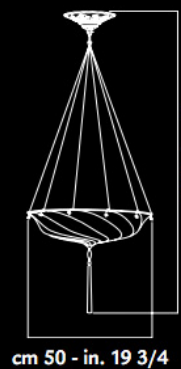

Classic

Carduus

Serpentine

Plain

SCUDO
SARACENO

structure: brass
fabric: silk
murano glass beads
weight:
lb.1 oz.8 small size
lb.2 oz.3 medium size
lb.3 oz.10 large size
75/100 watt

cm 50 - in. 19 3/4

cm 61,5 - in. 24 1/4

cm 78,5 - in. 30 7/8

art. 050 SA

art. 062 SA

art. 079 SA