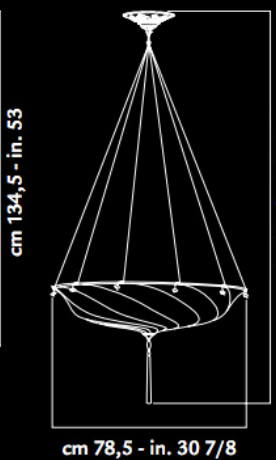

Classic

Carduus

Serpentine

Plain

SCUDO
SARACENO

structure: brass
fabric: silk
murano glass beads
weight:
lb.1 oz.8 small size
lb.2 oz.3 medium size
lb.3 oz.10 large size
75/100 watt

cm 50 - in. 19 3/4

cm 61,5 - in. 24 1/4

cm 78,5 - in. 30 7/8

art. 050 SA

art. 062 SA

art. 079 SA