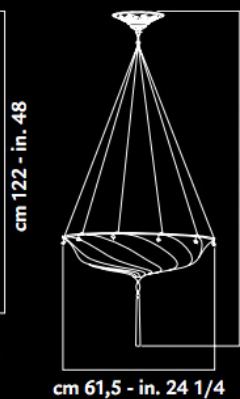

Classic

Carduus

Serpentine

Plain

SCUDO
SARACENO

structure: brass
fabric: silk
murano glass beads
weight:
lb.1 oz.8 small size
lb.2 oz.3 medium size
lb.3 oz.10 large size
75/100 watt

cm 50 - in. 19 3/4

cm 61,5 - in. 24 1/4

cm 78,5 - in. 30 7/8

art. 050 SA

art. 062 SA

art. 079 SA