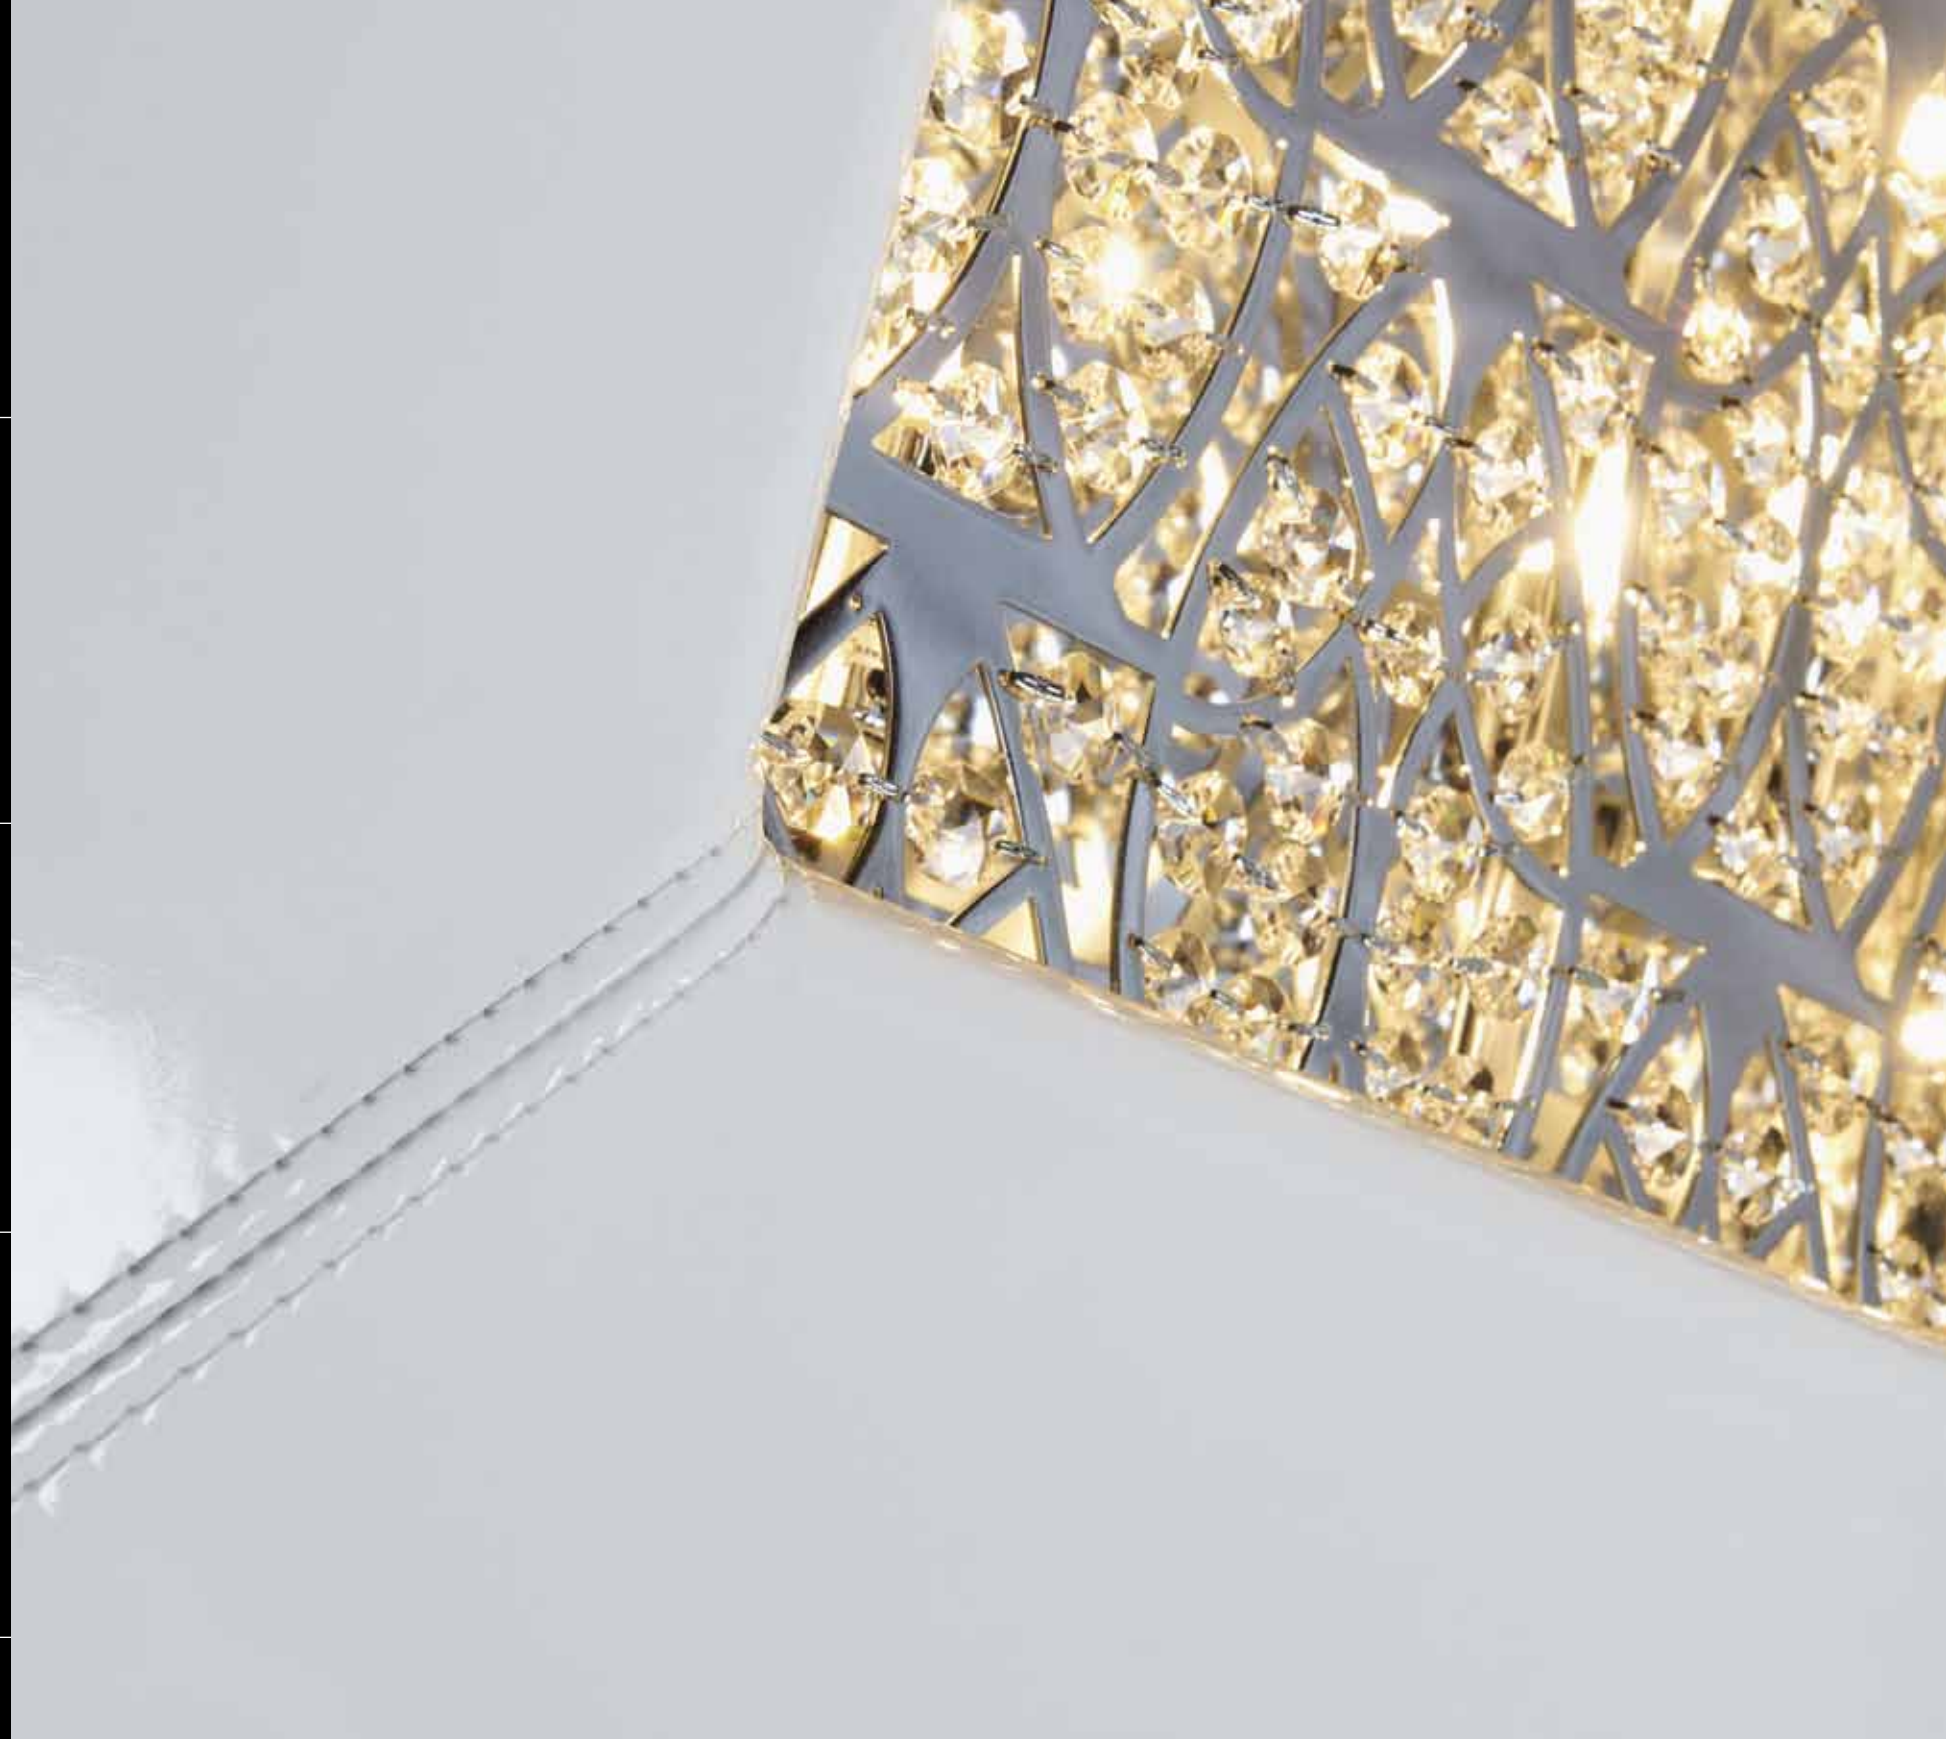

ARRAS SQUARE SMALL

7511451 Technical info page 6

ARRAS RECTANGULAR SMALL

7511453 Technical info page 6

ARRAS SQUARE BIG

7511452 Technical info page 6

ARRAS RECTANGULAR BIG

7511454 Technical info page 7

ARRAS SQUARE SMALL