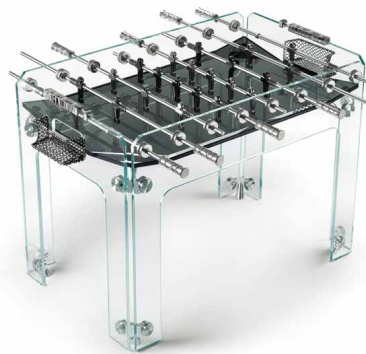

Total Krystall

Total Krystall is the most recent addition to the renowned Teckell Collection. Impressive for its sophisticated design and quality construction, B.lab's table football series is truly unique. Total Krystall is constructed entirely of crystal glass and aluminum using the most sophisticated technology. Our skilled Italian artisans craft each individual table as a unique piece of art.

Un gioiello di puro cristallo.
Total Krystall è il nuovo nato dell'acclamata collezione Teckell, i calciobalilla fuoriserie di design. Realizzato per la prima volta interamente in cristallo extrachiaro e alluminio, in Total Krystall si coniugano avanzate tecnologie e vecchi saperi. Le sapienti mani di abili artigiani italiani curano ogni dettaglio generando opere d'arte uniche e irripetibili.