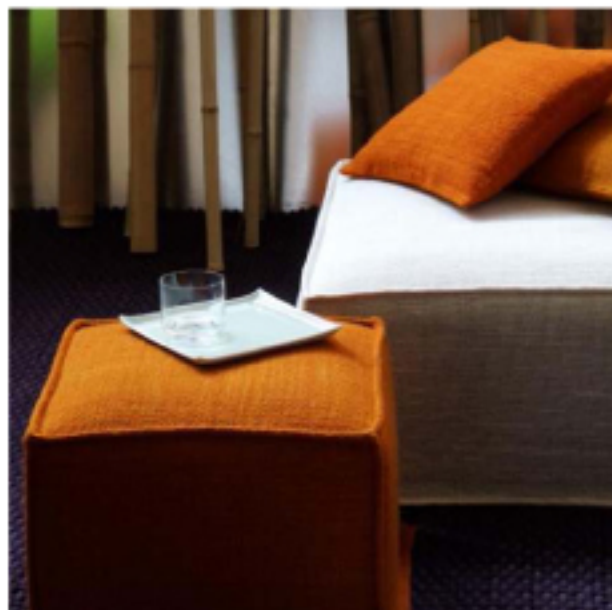

cm 80 x 80 x h. 33

cm 100 x 100 x h. 33

HAND SPUN, DYED, WOVEN

TINTO E TESSUTO A MANO

AVEC ATELIERS. BRAZIL

flou

MAXICUSHION WITH REMOVABLE COVER

MAX ICUSCINO CON COVER RIMOVIBILE