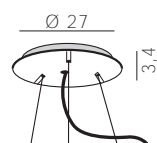

3 x 80W E27 (E26US)
Clear Tubular Halogen
OR
3 x 21W E27 (E26US) Fluo

canopy / rosone
grey | white (for white Tripod) <