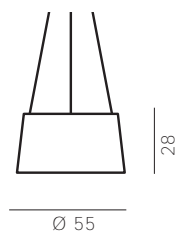

TRIPOD *ceiling /*
CHRISTOPHE PILLET / 2002

TRIPOD *ceiling /*

CHRISTOPHE PILLET / 2002

3 x 80W E27 (E26US) 
 Clear Tubular Halogen
 OR
 3 x 21W E27 (E26US) Fluo 

  
 canopy / rosone
 grey | white (for white Tripod) <