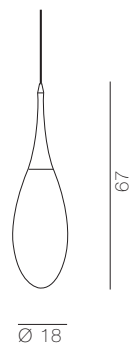

SPILLO *ceiling /*  
CONSTANTIN WORTMANN / 2010

# SPILLO *ceiling /*

CONSTANTIN WORTMANN / 2010

1 x 21W E27 (E26US) Fluor  
Fluo

canopy / rosone ★  
white <

Indoor and outdoor ceiling lamp. Rotational-moulded polyethylene diffuser. Canopy in the indoor version, wiring with IP65 connection device in the outdoor version.

Lampada a sospensione per interni ed esterni. Diffusore in polietilene stampato in rotazionale. Rosone nella versione da interni, cavo elettrico con dispositivo di connessione IP65 nella versione da esterni.