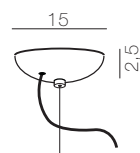

# SPILLO *ceiling /*

CONSTANTIN WORTMANN / 2010

1 x 21W E27 (E26US) Fluor  
Fluo

canopy / rosone ★  
white <

Indoor and outdoor ceiling lamp. Rotational-moulded polyethylene diffuser. Canopy in the indoor version, wiring with IP65 connection device in the outdoor version.

Lampada a sospensione per interni ed esterni. Diffusore in polietilene stampato in rotazionale. Rosone nella versione da interni, cavo elettrico con dispositivo di connessione IP65 nella versione da esterni.