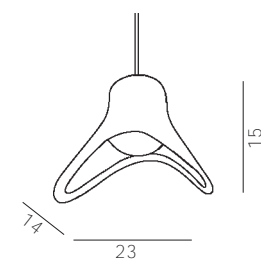

PLUTO *ceiling /*
PAOLA NAVONE / 2006

PLUTO *ceiling /*

PAOLA NAVONE / 2006

1 x 40W G9 Clear
Halogen

canopy / rosone
chrome <

Suspension lamp with out of mould mouth-blown diffuser, rotationally-formed and internally sand-blasted. This artistic craftwork makes any and each product unique. This irregularly shaped glass is assembled on chrome-plated metal fixtures through an harmonic steel crown spring. Silicon supply cable with intertwined poles.

Lampada a sospensione con diffusore in vetro soffiato a spessore fuori stampo, lavorato in rotazione e internamente sabbiato. Questa lavorazione artistica rende unico ogni singolo prodotto. Il vetro dalla forma irregolare è fissato a particolari metallici cromati tramite una molla di acciaio armonico a corona. Alimentazione con cavo in silicone a poli intrecciati.

Hängeleuchte aus mundgeblasenem Glasdiffuser, in Rotation handverarbeitet, innen satiniert. Diese Fertigung macht jedes Glas einzigartig. Verchromte Metallstruktur mit innenliegender Stahlfeder. Silikonkabel gewebt.

Lampe à suspension avec un diffuseur en verre soufflé à épaisseur hors de moule, ouvré en rotation et internement sablé. Cet ouvrage artistique rend unique chaque produit. Le verre, dont la forme est irrégulière, est fixé à des détails en métal chromé à travers un ressort à couronne en acier harmonique. Alimentation avec câble en silicone à pôles tressés.