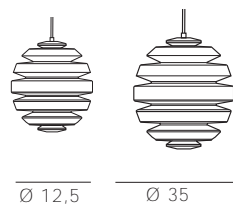

HONEYMOON *ceiling /*

JOHN SEBASTIAN / 2007

HONEYMOON *ceiling /*

JOHN SEBASTIAN / 2007

HONEYMOON S |
1 x 33W G9 Clear Halo

HONEYMOON |
1 x 80W E27 (E26US)
Clear Tubular Halogen

canopy / *rosone*
white <

Suspension lamp with opal mouth blown triplex glass diffuser. Fixture in spun opaque white varnished metal.

Lampada a sospensione con diffusore in vetro opale incamiciato e soffiato. Struttura in metallo tornito verniciato bianco opaco.

Hängeleuchte mit Leuchtkörper aus mundgeblasenem, opalem Triplexglas. Metallhalterung in mattem weiß lackiert.

Lampe à suspension au diffuseur en verre opale soufflé triplex. Structure en métal verni blanc opaque.

Lámpara colgante con difusor de vidrio ópalo enfundado y soplado. Estructura de metal torneado barnizado blanco opaco.