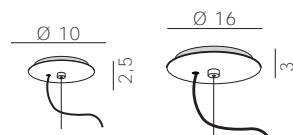

HONEYMOON *ceiling /*

JOHN SEBASTIAN / 2007

HONEYMOON *ceiling /*

JOHN SEBASTIAN / 2007

HONEYMOON S |
1 x 33W G9 Clear Halo

HONEYMOON |
1 x 80W E27 (E26US)
Clear Tubular Halogen

canopy / *rosone*
white <

Suspension lamp with opal mouth blown triplex glass diffuser. Fixture in spun opaque white varnished metal.

Lampada a sospensione con diffusore in vetro opale incamiciato e soffiato. Struttura in metallo tornito verniciato bianco opaco.

Hängeleuchte mit Leuchtkörper aus mundgeblasenem, opalem Triplexglas. Metallhalterung in mattem weiß lackiert.