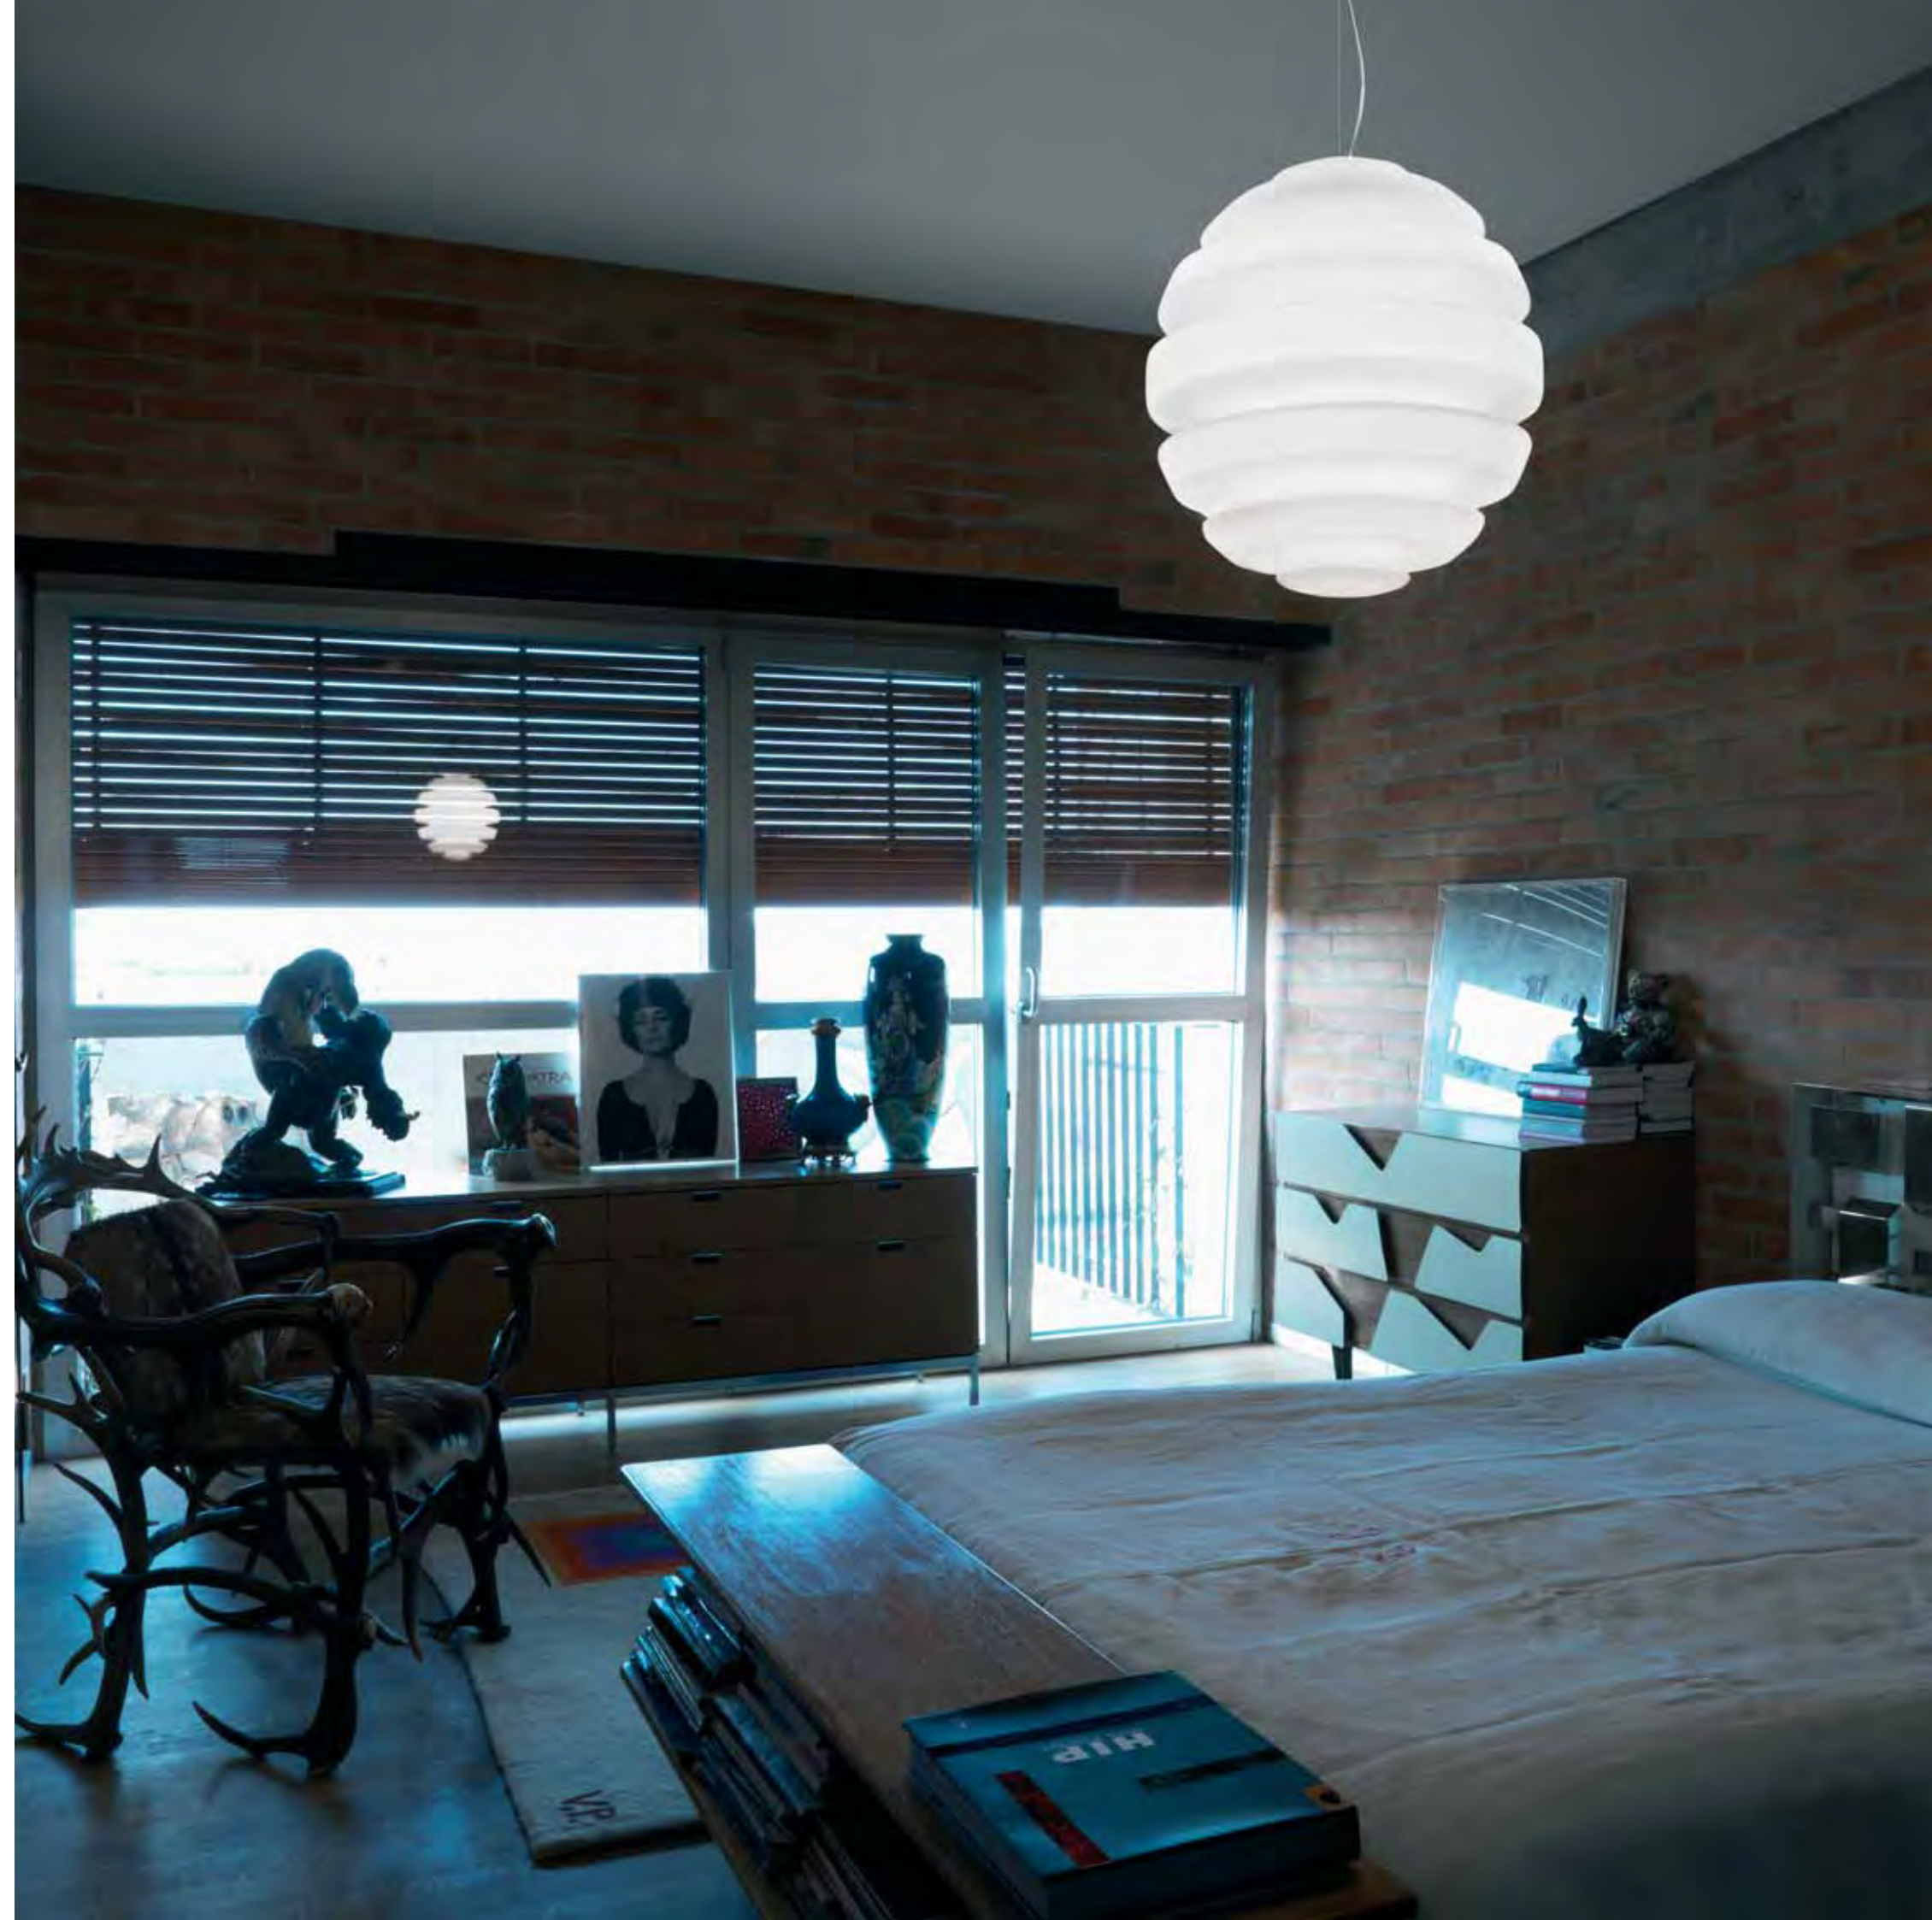

HONEYMOON *ceiling /*

JOHN SEBASTIAN / 2007

HONEYMOON *ceiling /*

JOHN SEBASTIAN / 2007

HONEYMOON S |
1 x 33W G9 Clear Halo

HONEYMOON |
1 x 80W E27 (E26US)
Clear Tubular Halogen

canopy / *rosone*
white <

Suspension lamp with opal mouth blown triplex glass diffuser. Fixture in spun opaque white varnished metal.

Lampada a sospensione con diffusore in vetro opale incamiciato e soffiato. Struttura in metallo tornito verniciato bianco opaco.

Hängeleuchte mit Leuchtkörper aus mundgeblasenem, opalem Triplexglas. Metallhalterung in mattem weiß lackiert.

Lampe à suspension au diffuseur en verre opale soufflé triplex. Structure en métal verni blanc opaque.

Lámpara colgante con difusor de vidrio ópalo enfundado y soplado. Estructura de metal torneado barnizado blanco opaco.

★ honeymoon ceiling only

white