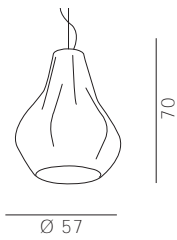

GINA ceiling /

L.LONGO & A.ROMANO - DE-SIGNUM / 2009

3 x 21W E27 (E26US) Fluo 

canopy / *rosone*
white <

Suspension lamp. Elasticized vinyl-covered fabric, cloth-covered metal structure.

Lampada a sospensione. Struttura in metallo rivestita in tessuto spalmato elasticizzato.

Pendelleuchte mit vinyl beschichtete Gewebe auf Metallrahmen.

Lampe à suspension. Structure en métal recouverte de tissu enduit elastique.

Lámpara colgante. Estructura de metal recubierta de tejido untado elástico.