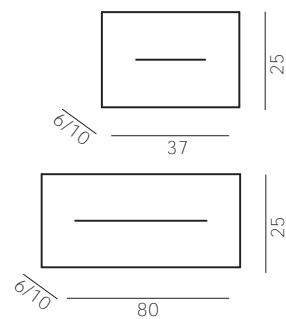

# FLAP

JEAN MARIE MASSAUD / 2000

FLAP |  
1 x 30W E27 (E26US)   
Fluo

FLAP L |  
1 x 80W 2G11 

Adjustable wall lamp indirect light, structure in white painted metal. White or grey metal reflector.

Lampada da parete orientabile a luce indiretta, struttura in metallo verniciato bianco. Riflettore in metallo verniciato grigio o bianco.

Lámpara de pared orientable de luz indirecta, estructura de metal barnizado blanco. Reflector de metal barnizado gris o blanco.