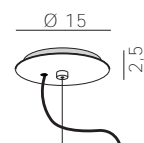

BOKKA *ceiling /*

KARIM RASHID / 2005

1 x 120W E27 (E26US) 
Clear Tubular Halogen

canopy / *rosone*
chrome <

Suspension lamp with triplex glass diffuser, mouth blown and water jet cut. Chromed metal fixture.

Lampada a sospensione con diffusore in vetro incamiciato, soffiato e forato a getto d'acqua. Particolari in metallo cromato.

Hängeleuchte mit Leuchtkörper aus mundgeblasenem und Wasserstrahl geschnittenem Triplexglas. Verchromte Metallhalterung.