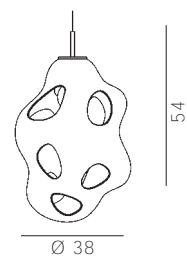

BOKKA *ceiling /*

KARIM RASHID / 2005

1 x 120W E27 (E26US) 
Clear Tubular Halogen

canopy / *rosone*
chrome <

Suspension lamp with triplex glass diffuser, mouth blown and water jet cut. Chromed metal fixture.

Lampada a sospensione con diffusore in vetro incamiciato, soffiato e forato a getto d'acqua. Particolari in metallo cromato.

Hängeleuchte mit Leuchtkörper aus mundgeblasenem und Wasserstrahl geschnittenem Triplexglas. Verchromte Metallhalterung.