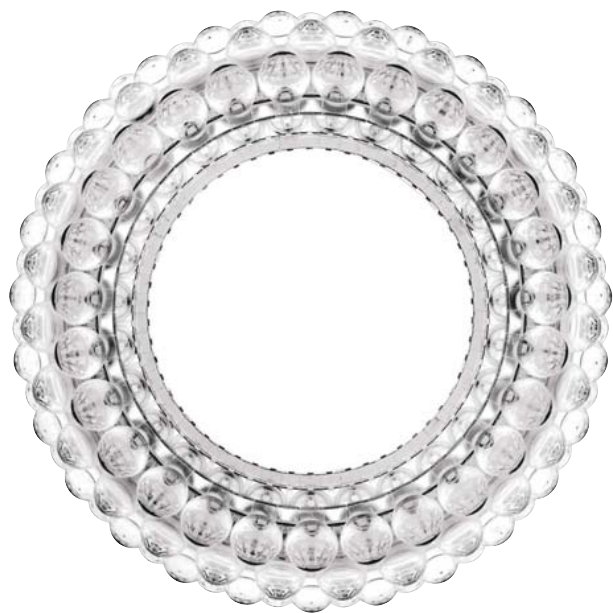

CABOCHE	design: Patricia Urquiola con Eliana Gerotto / 2005	LAMPADINE / BULBS								
		220 / 240V			120V					
	MEASURE CM	DIMENSIONS INCHES	DIMMER	INCAND.	HALOGL.	FLUOR.	INCAND.	HALOGL.	FLUOR.	CERTIFICATIONS
tavolo / table, grande	1.50 h. 38 cm	1.19 3/4" h. 15"	•	1x120W			1x150W			CE IP 20
tavolo / table, piccola	1.31 h. 38 cm	1.12 1/8" h. 15"	•	1x60W			1x60W			CE IP 20
				1x48W						
terra / floor, grande	1.70 h. 178 cm	1.29 1/2" h. 70"	•	1x230W			1x200W			CE IP 20
terra / floor, media	1.50 h. 154 cm	1.19 3/4" h. 60 3/5"	•	1x160W			1x150W			IP 20
sospensione / suspension, grande	1.50 h. 200 cm	1.29 1/2" h. 200"		1x230W			1x200W			CE IP 20
sospensione / suspension, media	1.50 h. 200 cm	1.19 3/4" h. 200"		1x160W			1x150W			CE IP 20
sospensione / suspension, piccola	1.31 h. 200 cm	1.12 1/8" h. 200"		1x60W			1x60W			CE IP 20
soffitto / ceiling	1.50 h. 19 cm	1.19 3/4" h. 7 1/2"		1x120W			1x100W			CE IP 20
parete / wall, media	1.50 p. 24.5 h. 19.5 cm	1.19 3/4" d. 9 5/8" h. 7 3/5"		1x120W			1x100W			CE IP 20
parete / wall, piccola	1.31 p. 18 h. 19.5 cm	1.12 1/8" d. 7" h. 7 3/5"		1x120W			1x100W			CE IP 20

FINITURE / FINISHES

diffusore / shade polimetilmetacrilato e vetro soffiato / polymethylmethacrylate and blown glass  
 colori / colours giallo oro, trasparente / gold, clear  
 base / base metallo laccato bianco / white lacquered metal

CABOCHE - SOFFITTO, CEILING

CABOCHE - TERRA, FLOOR

**CABOCHE**  
DESIGN  
PATRICIA URQUIOLA  
CON ELIANA GEROTTO  
2005

**CABOCHE**  
DESIGN  
PATRICIA URQUIOLA  
CON ELIANA GEROTTO  
2005

CABOCHE - PARETE, WALL