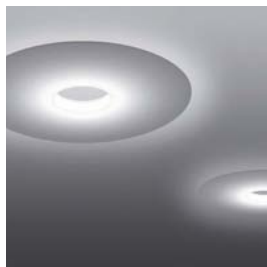

ELLEPI
DESIGN
ALESSANDRA MATILDE
2003

ELLEPI - SOFFITTO, CEILING