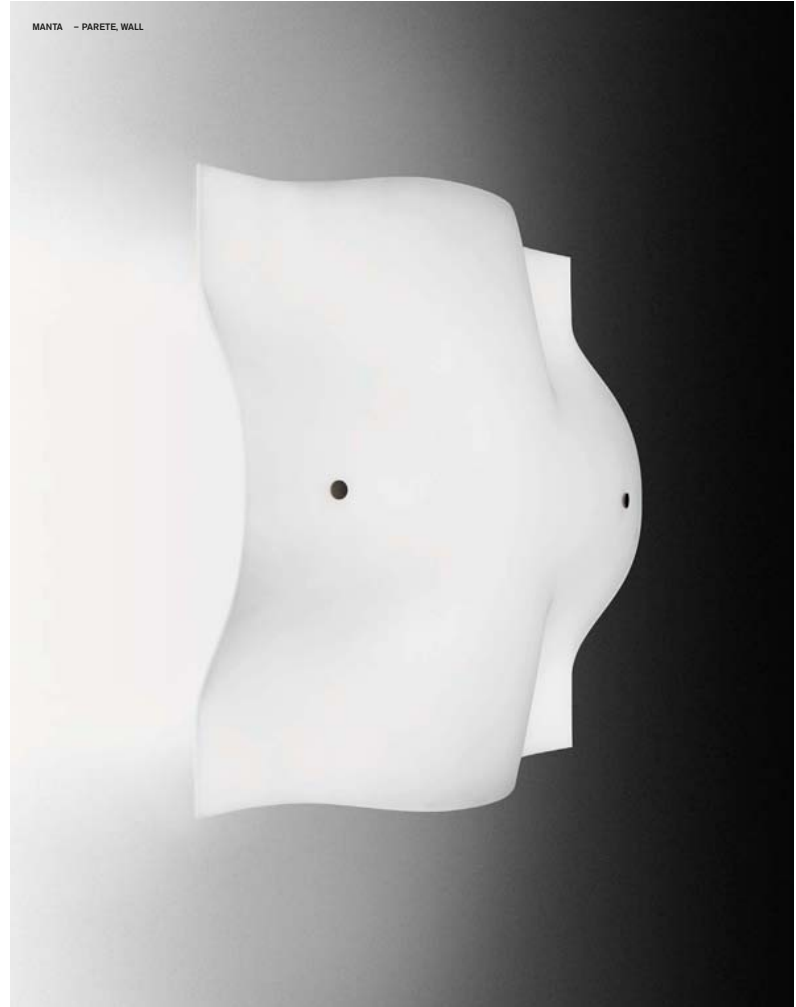

**DOUBLE 07**  
**DESIGN**  
**VALERIO BOTTIN**  
**1996**

DOUBLE 07	design: Valerio Bottin / 1996	LAMPADINE / BULBS						
		220 / 240V			120V			
MISURE CM	DIMENSIONS INCHES	INCAND.	HALOG.	FLUOR.	INCAND.	HALOG.	FLUOR.	CERTIFICATIONS
l. 26 p. 13 h. 24 cm	1.10 1.14" d. 5 1/2" h. 9 1/2"							
		2x70W	2x20W		2x100W	2x20W		
FINITURE / FINISHES								
diffusore / shade vetro soffiato / blown glass								
colori / colours bianco, avorio / white, ivory								

DOUBLE 07 - PARETE, WALL

**MANTA**  
DESIGN  
PIO E TITO TOSO  
2001

MANTA - SOFFITTO, CEILING

MANTA	design: Pio e Tito Toso / 2001		LAMPADINE / BULBS				CERTIFICATIONS		
			220 / 240V		120V				
MISURE CM	DIMENSIONS INCHES		INCAND.	HALOG.	FLUOR.	INCAND.	HALOG.	FLUOR.	
parete / wall, grande	L. 60x60 p. 14 cm	L. 23 3/4"x23 3/4" d. 5 1/2"	4x42W	4x12W/2x24W		4x60W	4x23W	2x24W	CE RoHS IP 20
parete / wall, piccola	L. 45x45 p. 12 cm	L. 17 3/4"x17 3/4" d. 4 3/4"	1x120W	2x18W		1x100W	2x18W		CE RoHS IP 20
soffitto / ceiling, grande	L. 60x60 p. 14 cm	L. 23 3/4"x23 3/4" d. 5 1/2"	4x42W	4x12W/2x24W		4x40W	4x23W	2x24W	CE RoHS IP 20
soffitto / ceiling, piccola	L. 45x45 p. 12 cm	L. 17 3/4"x17 3/4" d. 4 3/4"	1x120W	2x18W		1x100W	2x18W		CE RoHS IP 20
FINITURE / FINISHES									
diffusore / shade	vetro serigrafato satinato / silkscreen-printed satin glass								
colori / colours	bianco / white								

MANTA - PARETE, WALL

**AFFIX**  
 DESIGN  
 VALERIO BOTTIN  
 2001

<b>AFFIX</b>	design: Valerio Bottin / 2001	<b>LAMPADINE / BULBS</b>						CERTIFICATIONS
		220 / 240V			120V			
MISURE CM	DIMENSIONS INCHES	INCAND.	HALOG.	FLUOR.	INCAND.	HALOG.	FLUOR.	
l. 31x41,5 p. 15 cm	l. 12 1/8"x16 1/4" d. 5 7/8"	1x105W	1x23W		1x100W	1x11W		
<b>FINITURE / FINISHES</b>								
diffusore / shade	vetro soffiato / blown glass							
base / base	alluminio anodizzato / anodised aluminium							
colori / colours	argento, oro / silver, gold							