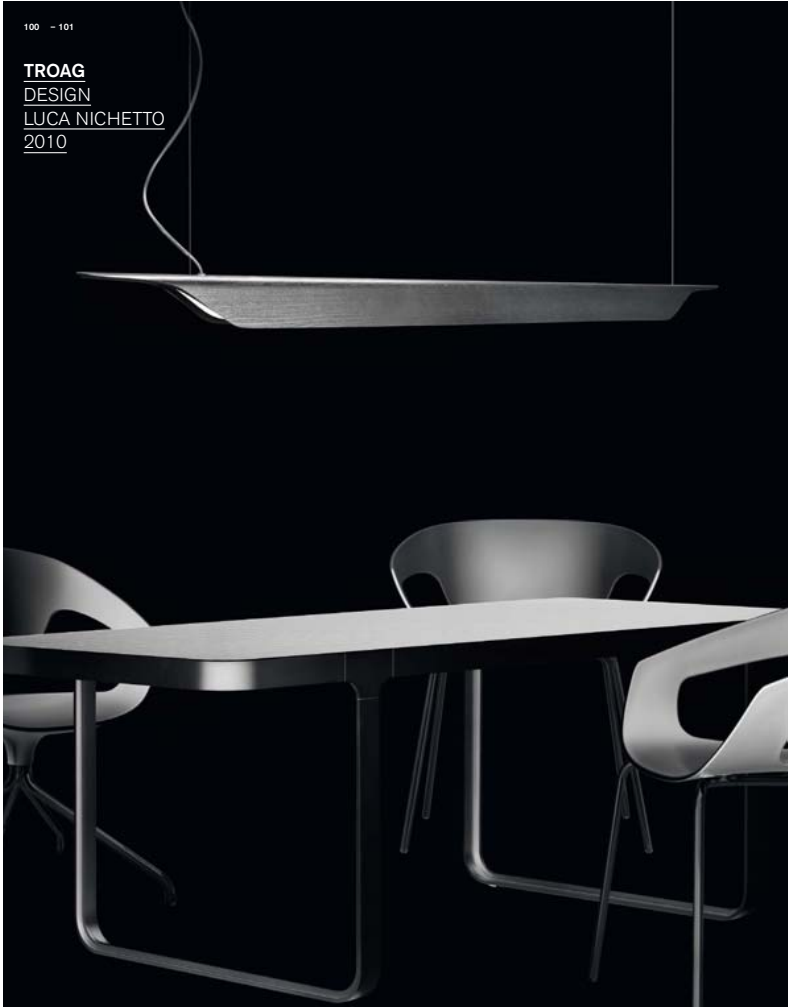

098 - 099

TROAG
DESIGN
LUCA NICHETTO
2010

TROAG
DESIGN
LUCA NICHETTO
2010

TROAG - SOSPENSIONE, SUSPENSION

TROAG MEDIA - SOSPENSIONE, SUSPENSION

TROAG
DESIGN
LUCA NICHETTO
2010

TROAG - PICCOLA / MEDIA / GRANDE.
SMALL / MEDIUM / LARGE

TROAG	design: Luca Nichetto / 2010		LAMPADINE / BULBS						
			220 / 240V			120 / 277V			
	MISURE CM	DIMENSIONS INCHES	INCAND.	HALOG.	FLUOR.	INCAND.	HALOG.	FLUOR.	CERTIFICATIONS
sospensione / suspension piccola	l. 125 h. max 200 cm	1.49 1.8" h. max 200"			1x24W			1x24W	CE RoHS IP 20
sospensione / suspension media	l. 185 h. max 200 cm	1.72 5.8" h. max 200"			1x54W			1x54W	CE RoHS IP 20
sospensione / suspension grande	l. 215 h. max 200 cm	1.84 5.8" h. max 200"			1x80W			1x80W	CE RoHS IP 20
	FINITURE / FINISHES								
diffusore / shade	legno / wood								
colori / colours	naturale, nero, marrone / natural, black, brown								