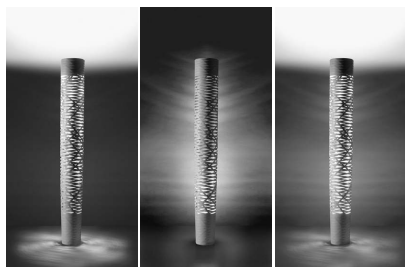

TRESS - SOSPENSIONE GRANDE, SUSPENSION GRANDE

TRESS
DESIGN
MARC SADLER
2008

TRESS
DESIGN
MARC SADLER
2008

TRESS - PARETE, WALL GRANDE

TRESS - PARETE, WALL PICCOLA

TRESS
DESIGN
MARC SADLER
2008

TRESS - TERRA, FLOOR

TRESS	design: Marc Sadler / 2008	LAMPADINE / BULBS								
		220 / 240V			120V					
	MISURE CM	DIMENSIONS INCHES	DIMMER	INCAND.	HALOG.	FLUOR.	INCAND.	HALOG.	FLUOR.	CERTIFICATIONS
tavolo / table mini	Ø 20 h. 43 cm	Ø 7 3/4" h. 17"	•		1x75W			1x75W		IP 20
tavolo / table	Ø 23 h. 61 cm	Ø 9 7/32" h. 24 1/32"	•		1x100W			1x75W		IP 20
terra / floor grande	Ø 25 h. 195 cm	Ø 9 27/32" h. 76 25/32"	•		1x100W			1x75W		IP 20
			•		+1x230W			+1x300W		
terra / floor, media	Ø 24 h. 110 cm	Ø 9 7/16" h. 43 5/16"	•		1x100W			1x75W		IP 20
sospensione / suspension grande	Ø 48 h. 200 cm	Ø 19 1/16" h. 196"	•		1x160W			1x200W		IP 20
sospensione / suspension media	Ø 24 h. 200 cm	Ø 9 7/16" h. 196"	•		1x100W			1x75W		IP 20
sospensione / suspension piccola	Ø 23 h. 200 cm	Ø 9 7/32" h. 196"	•		1x100W			1x75W		IP 20
sospensione / suspension mini	Ø 20 h. 43 cm	Ø 7 3/4" h. 196"	•		1x75W			1x75W		IP 20
parete / wall grande	l. 25 h. 59 cm	l. 10" h. 23 1/4"	•		1x120W			1x100W		IP 20
parete / wall piccola	l. 25 h. 40 cm	l. 10" h. 15 3/4"	•		1x120W			1x100W		IP 20

FINITURE / FINISHES
 materiale composito su base di fibra di vetro laccato / compound material on lacquered glass fibre base
colori / colours
 nero, bianco, rosso / black, white, red
NOTE / NOTES
 terra / floor grande: doppia accensione / double switch