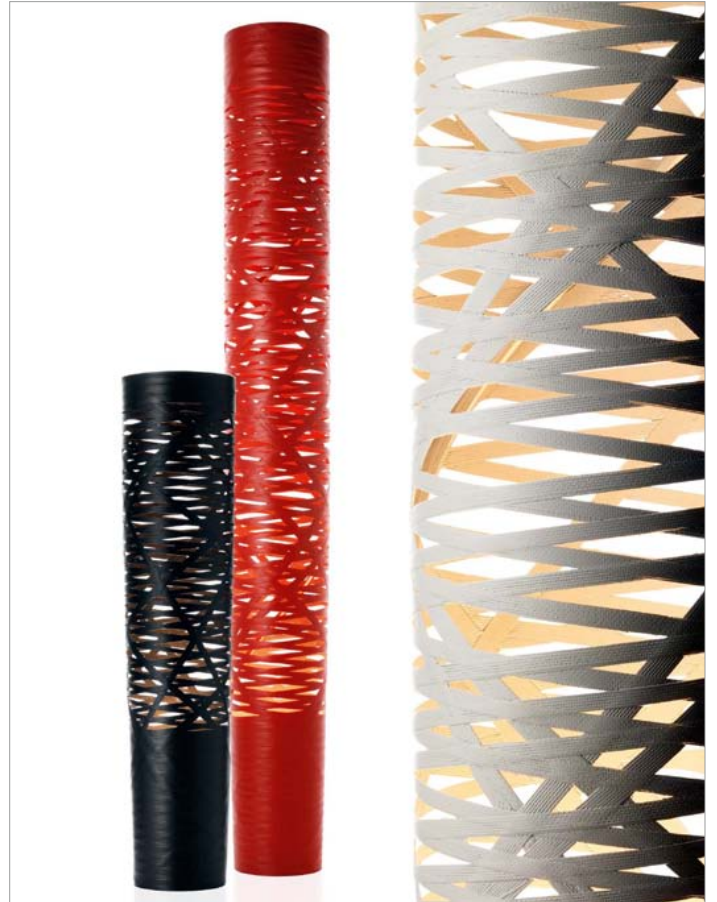

www.fosecarini.com

TRESS
DESIGN
MARC SADLER
2008

TRESS
DESIGN
MARC SADLER
2008

TRESS - TERRA, FLOOR

TRESS
DESIGN
MARC SADLER
2008

TRESS
DESIGN
MARC SADLER
2008

TRESS - SOSPENSIONE MEDIA-PICCOLA-MINI, SUSPENSION MEDIA-PICCOLA-MINI

TRESS	design: Marc Sadler / 2008	LAMPADINE / BULBS								
		220 / 240V			120V					
	MISURE CM	DIMENSIONS INCHES	DIMMER	INCAND.	HALOG.	FLUOR.	INCAND.	HALOG.	FLUOR.	CERTIFICATIONS
tavolo / table mini	Ø 20 h. 43 cm	Ø 7 3/4" h. 17"	•		1x75W			1x75W		IP 20
tavolo / table	Ø 23 h. 61 cm	Ø 9 7/32" h. 24 1/32"	•		1x100W			1x75W		IP 20
terra / floor grande	Ø 25 h. 195 cm	Ø 9 27/32" h. 76 25/32"	•		1x100W			1x75W		IP 20
			•		+1x230W			+1x300W		
terra / floor, media	Ø 24 h. 110 cm	Ø 9 7/16" h. 43 5/16"	•		1x100W			1x75W		IP 20
sospensione / suspension grande	Ø 48 h. 200 cm	Ø 19 1/16" h. 196"	•		1x160W			1x200W		IP 20
sospensione / suspension media	Ø 24 h. 200 cm	Ø 9 7/16" h. 196"	•		1x100W			1x75W		IP 20
sospensione / suspension piccola	Ø 23 h. 200 cm	Ø 9 7/32" h. 196"	•		1x100W			1x75W		IP 20
sospensione / suspension mini	Ø 20 h. 43 cm	Ø 7 3/4" h. 196"	•		1x75W			1x75W		IP 20
parete / wall grande	l. 25 h. 59 cm	l. 10" h. 23 1/4"	•		1x120W			1x100W		IP 20
parete / wall piccola	l. 25 h. 40 cm	l. 10" h. 15 3/4"	•		1x120W			1x100W		IP 20

FINITURE / FINISHES
 materiale composito su base di fibra di vetro laccato / compound material on lacquered glass fibre base
colori / colours
 nero, bianco, rosso / black, white, red
NOTE / NOTES
 terra / floor grande: doppia accensione / double switch