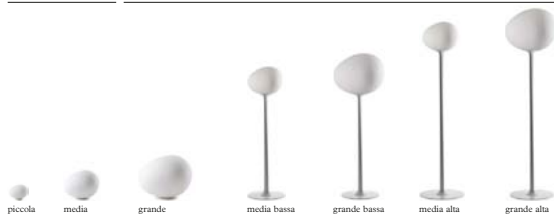

GREGG	design: Ludovica e Roberto Palomba / 2007		LAMPADINE / BULBS							
			220 / 240V			120V				
	MEASURE CM	DIMENSIONS INCHES	DIMMER	INCAND.	HALOGEN.	FLUOR.	INCAND.	HALOGEN.	FLUOR.	CERTIFICATIONS
tavolo / table, grande	1.47 p. 40 h. 39 cm	1.18 1/2" d. 15 3/4" h. 15 3/8"	•	1x205W	1x20W		1x150W	1x23W		IP 20
tavolo / table, media	1.31 p. 26 h. 26 cm	1.12 3/16" d. 10 1/4" h. 10 1/4"	•	1x150W	1x20W		1x100W	1x23W		IP 20
tavolo / table, piccola	1.13 p. 11 h. 11 cm	1.5 1/8" d. 4 5/16" h. 4 5/16"	•	1x25W			1x25W			IP 20
terra / floor grande alta	1.47 p. 40 h. 190 cm	1.18 1/2" d. 15 3/4" h. 74 7/8"	•	1x205W	1x20W		1x150W	1x23W		IP 20
terra / floor grande bassa	1.47 p. 36 h. 138 cm	1.18 1/2" d. 14 1/8" h. 54 1/8"	•	1x205W	1x20W		1x150W	1x23W		IP 20
terra / floor media alta	1.31 p. 40 h. 168 cm	1.12 3/16" d. 15 3/4" h. 66 1/2"	•	1x205W	1x20W		1x150W	1x23W		IP 20
terra / floor media bassa	1.31 p. 36 h. 120 cm	1.12 3/16" d. 14 1/8" h. 47 1/8"	•	1x205W	1x20W		1x150W	1x23W		IP 20
suspension, grande	1.47 p. 40 h. max 200 cm	1.18 1/2" d. 15 3/4" h. max 200"		1x205W	1x30W		1x150W	1x23W		IP 20
suspension, media	1.31 p. 26 h. max 200 cm	1.12 3/16" d. 10 1/4" h. max 200"		1x150W	1x30W		1x100W	1x23W		IP 20
suspension, piccola	1.13 p. 11 h. max 200 cm	1.5 1/8" d. 4 5/16" h. max 200"		1x25W			1x40W			IP 20
soffitto / ceiling, piccola	1.31 h. 27 cm	1.12 3/16" h. 10 5/8"		1x150W	1x23W		1x100W	1x23W		IP 20
parete / wall, media	1.26 p. 27 h. 31 cm	1.5 3/8" h. 4 5/16"		1x25W			1x25W			IP 20
parete / wall, piccola	1.11 p. 12 h. 13 cm	1.4 5/16" d. 4 3/4" h. 5 1/8"		1x150W	1x23W		1x100W	1x23W		IP 20
				1x25W			1x25W			IP 20