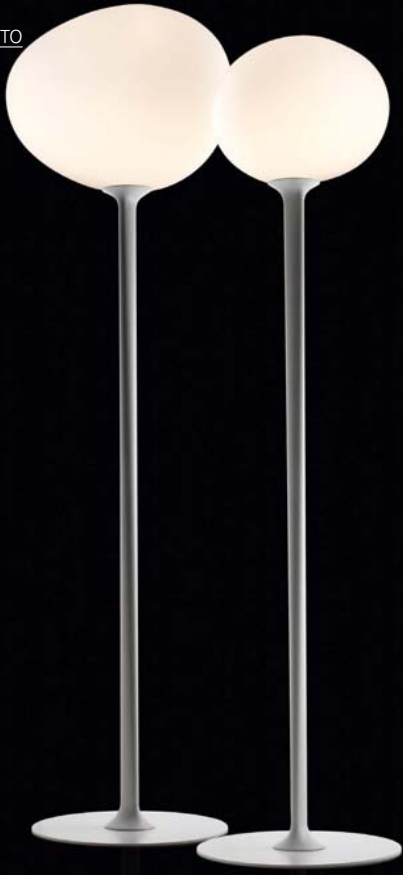

GREGG
DESIGN
LUDOVICA E ROBERTO
PALOMBA
2007