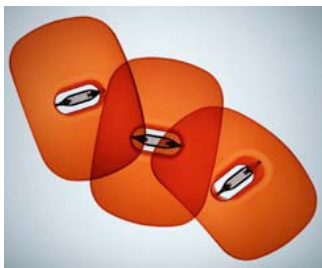

FLY-FLY
DESIGN
LUDOVICA
E ROBERTO
PALOMBA
2009

FLY-FLY
 DESIGN
 LUDOVICA
 E ROBERTO
 PALOMBA
 2009

FLY FLY	design: Ludovica e Roberto Palomba / 2009		LAMPIONE / BULBS				
	MISURE CM	DIMENSIONS INCHES	220 / 240V		120V		
sospensione / suspension	1.80 p. 66 h. 200 cm	1.31 15/32" d. 26" h. 196"	INCAND.	HALOG.	FLUOR.	INCAND.	HALOG.
			1x230W		1x300W		CERTIFICATIONS
	FINITURE / FINISHES						
diffusore / shade	polycarbonato / polycarbonate						
colori / colours	bianco, arancio / white, orange						

FLY-FLY - SOSPENSIONE, SUSPENSION