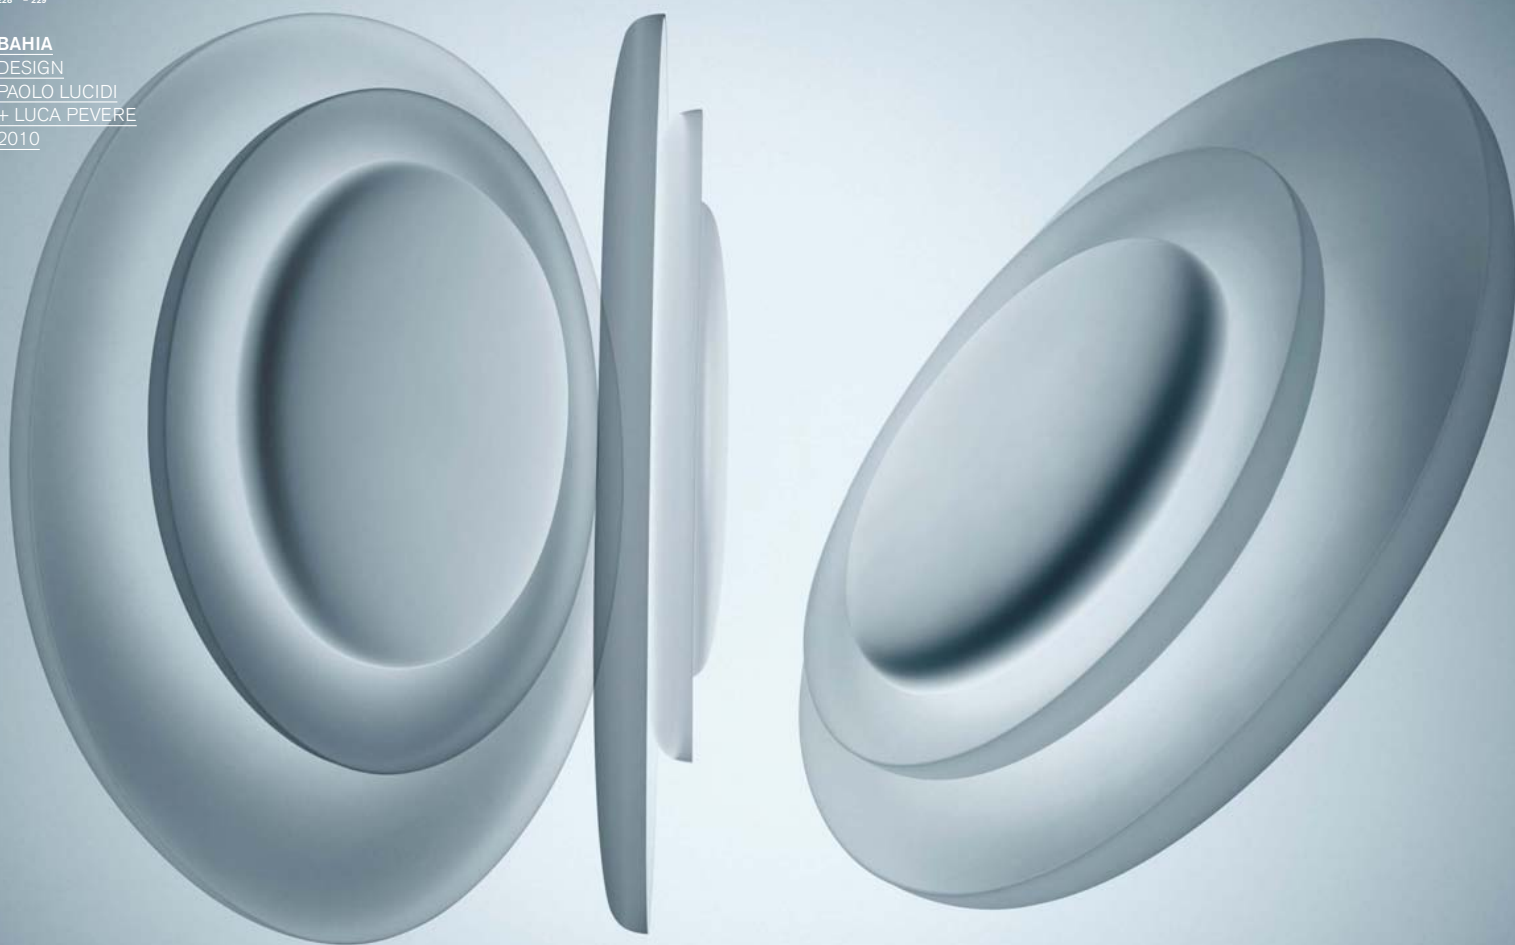

BAHIA
DESIGN
PAOLO LUCIDI
+ LUCA PEVERE
2010

BAHIA
DESIGN
PAOLO LUCIDI
+ LUCA PEVERE
2010

BAHIA
 DESIGN
 PAOLO LUCIDI
 + LUCA PEVERE
 2010

| | design: Paolo Lucidi + Luca Peverè / 2010 | LAMPIONE / BULBS | | | | | | |
|---------------------|---|----------------------------|--------|--------|---------|--------|--------|----------------|
| | | 220 / 240V | | | 120V | | | |
| MISURE CM | DIMENSIONS INCHES | INCAND. | HALOG. | FLUOR. | INCAND. | HALOG. | FLUOR. | CERTIFICATIONS |
| parete / wall | Ø 70 p. 10 h. 76 cm | Ø 27 3/4" d. 4" h. 29 7/8" | | | 1x22 | | 1x22 | |
| | | | | | +1x40W | | +1x40W | |
| FINITURE / FINISHES | | | | | | | | |
| diffusore / shade | polycarbonato / polycarbonate | | | | | | | |
| colori / colours | bianco / white | | | | | | | |