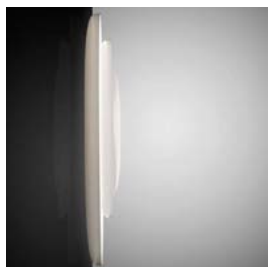

BAHIA
DESIGN
PAOLO LUCIDI
+ LUCA PEVERE
2010

BAHIA
DESIGN
PAOLO LUCIDI
+ LUCA PEVERE
2010

BAHIA
 DESIGN
 PAOLO LUCIDI
 + LUCA PEVERE
 2010

| | design: Paolo Lucidi + Luca Peverè / 2010 | LAMPIONE / BULBS | | | | | | |
|---------------------|---|----------------------------|--------|--------|---------|--------|--------|----------------|
| | | 220 / 240V | | | 120V | | | |
| MISURE CM | DIMENSIONS INCHES | INCAND. | HALOG. | FLUOR. | INCAND. | HALOG. | FLUOR. | CERTIFICATIONS |
| parete / wall | Ø 70 p. 10 h. 76 cm | Ø 27 3/4" d. 4" h. 29 7/8" | | | 1x22 | | 1x22 | |
| | | | | | +1x40W | | +1x40W | |
| FINITURE / FINISHES | | | | | | | | |
| diffusore / shade | polycarbonato / polycarbonate | | | | | | | |
| colori / colours | bianco / white | | | | | | | |